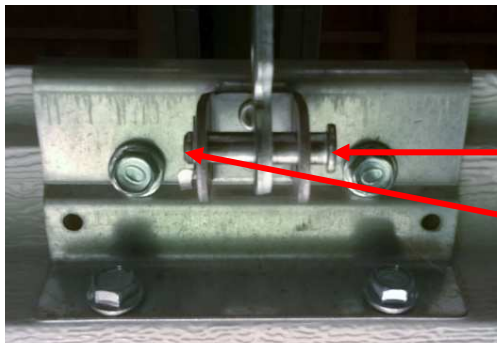

Rayon : électricité

Prix de vente conseil : 99.00€ TTC

Réf : 69612914

Conseil de mise en œuvre du remplacement du moteur :

1/ Enlever le système moteur et rail Wayne Dalton d'origine.

2/ Garder l'attache de la porte d'origine, enlever la bielle mais conserver la tige de fixation et la rondelle de blocage

Assemblage de départ

Tige à conserver

Rondelle de blocage à conserver

Attache à conserver

Attache Chamberlain
à ne pas utiliser

3/ Assembler le rail comme indiqué sur la notice du produit Chamberlain

4/ Fixer le rail Chamberlain sur l'ancrage Wayne Dalton existant au mur

Fixation du rail au mur

5/ Percer le dernier trou de la bielle à un diamètre de 9 mm

Bielle de départ Chamberlain

Bielle modifiée

5/ Assembler la bielle sur la fixation de l'attache.

Pour rattraper le jeu :