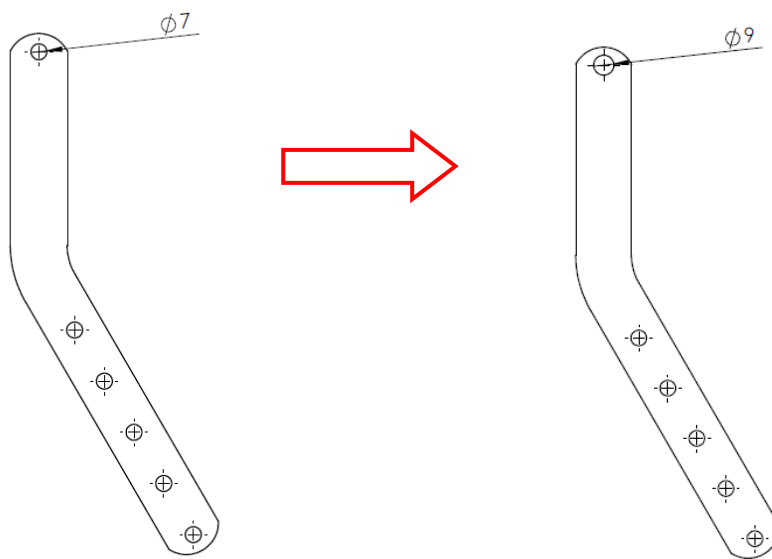

Rayon : électricité

Prix de vente conseil : 99.00€ TTC

Réf : 69612914

Conseil de mise en œuvre du remplacement du moteur :

1/ Enlever le système moteur et rail Wayne Dalton d'origine.

2/ Garder l'attache de la porte d'origine, enlever la bielle mais conserver la tige de fixation et la rondelle de blocage

Assemblage de départ

Tige à conserver

Rondelle de blocage à conserver

Attache à conserver

Attache Chamberlain
à ne pas utiliser

3/ Assembler le rail comme indiqué sur la notice du produit Chamberlain

4/ Fixer le rail Chamberlain sur l'ancrage Wayne Dalton existant au mur

Fixation du rail au mur

5/ Percer le dernier trou de la bielle à un diamètre de 9 mm

Bielle de départ Chamberlain

Bielle modifiée

5/ Assembler la bielle sur la fixation de l'attache.

Pour rattraper le jeu :